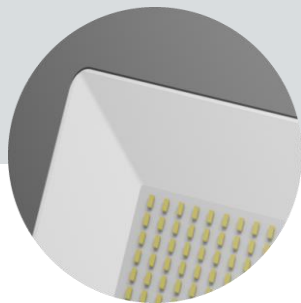

## Преимущества

- Одна из высокоярких моделей на рынке фактическая светоотдача на уровне 140 lm/W
- Надежный драйвер с высоким КПД и  $\cos \phi > 0,9$
- Силиконовый морозостойкий провод 50 см
- Широкий диапазон работы 175-265 В
- LCT Технология – подача тока ниже номинального на 60%
- Яркая упаковка (конец 2021 года)

## Рассеиватель

из светостабилизированного поликарбоната создает концентр. световой поток

**Закаленное стекло микропризма** создает эффект равномерной засветки

**Увеличенное количество светодиодов** и расстояние между светодиодами увеличивает ресурс