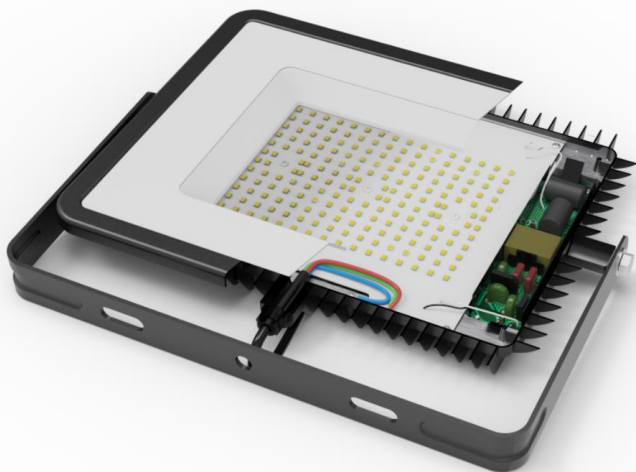

## Преимущества

- Одна из высокоярких моделей на рынке фактическая светоотдача на уровне 140 lm/W
- Надежный драйвер с высоким КПД и  $\cos \phi > 0,9$
- Силиконовый морозостойкий провод 50 см
- Широкий диапазон работы 175-265 В
- LCT Технология – подача тока ниже номинального на 60%
- Яркая упаковка (конец 2021 года)

## Рассеиватель

из светостабилизированного поликарбоната создает концентр. световой поток

**Закаленное стекло микропризма** создает эффект равномерной засветки

**Увеличенное количество светодиодов** и расстояние между светодиодами увеличивает ресурс