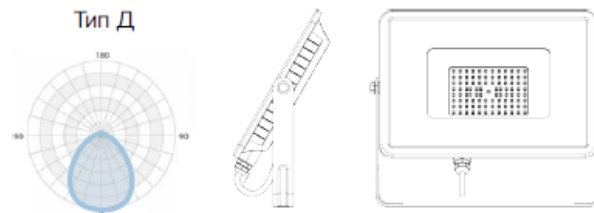

Прожекторы серии Qplus в черном корпусе 6500K

Уже на складе

Применение

- Освещение крупногабаритных помещений и объектов, требующих мощной подсветки;
- производственные или складские площадки, автостоянки, а также фасады зданий;