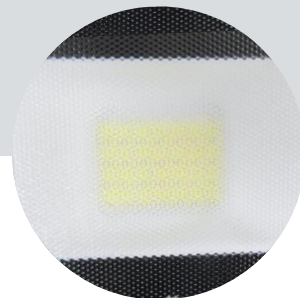

## Преимущества

- Одна из высокоярких моделей на рынке фактическая светоотдача на уровне 140 lm/W
- Надежный драйвер с высоким КПД и  $\cos \phi > 0,9$
- Силиконовый морозостойкий провод 50 см
- Широкий диапазон работы 175-265 В
- LCT Технология – подача тока ниже номинального на 60%
- Яркая упаковка (конец 2021 года)

Мощность

Световой  
поток

Цветовая  
температура

Материал  
корпуса

Напряжение

10-400 W

850-48000 lm

6500K

## Рассеиватель

из светостабилизированного поликарбоната создает концентр. световой поток

**Закаленное стекло микропризма** создает эффект равномерной засветки

**Увеличенное количество светодиодов** и расстояние между светодиодами увеличивает ресурс